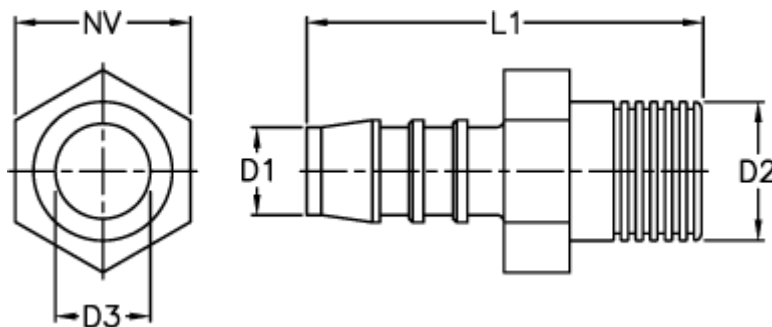

Varenummer: 027108910008

Beskrivelse: Norma slangestuds GES 8 / R1/8

## Mål

D1 = 8

D2 = R1/8

D3 = 5.6

L1 = 38.0

NV = 14